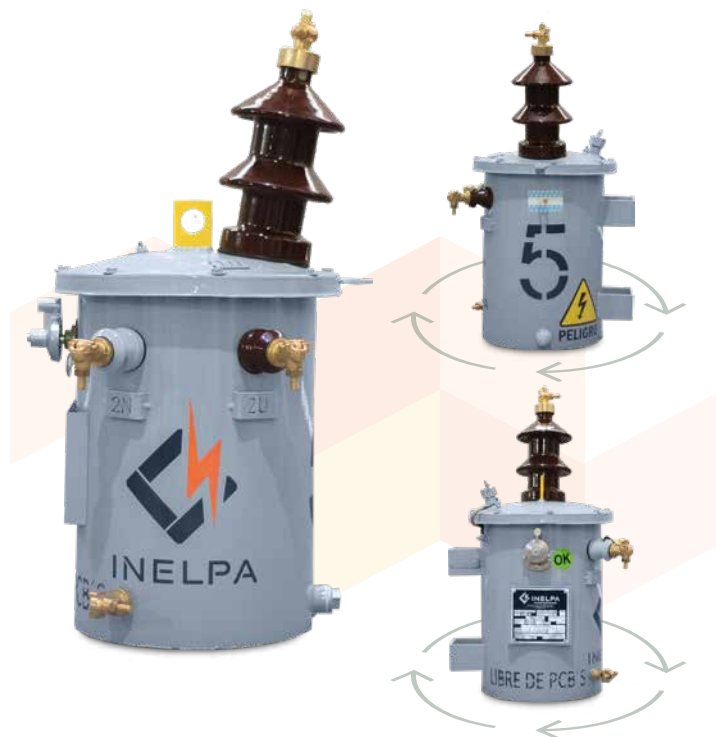

INELPA

TRANSFORMADORES

CATÁLOGO DE PRODUCTOS

EXPERIENCIA Y GARANTÍA
CON MÁS DE 35 AÑOS DE TRAYECTORIA

www.inelpa.com.ar

/17 7620/231 V

MODELO	POTENCIA
TMR 3/7	➤ 3kVA
TMR 5/7	➤ 5kVA
TMR 10/7	➤ 10kVA
TMR 16/7	➤ 16kVA
TMR 25/7	➤ 25kVA
TMR 40/7	➤ 40kVA

/19 19000/231 V

MODELO	POTENCIA
TMR 5/19	➤ 5kVA
TMR 10/19	➤ 10kVA
TMR 16/19	➤ 16kVA
TMR 25/19	➤ 25kVA
TMR 40/19	➤ 40kVA

/13 13200/231 V

MODELO	POTENCIA
TBR 3/13	3kVA
TBR 5/13	5kVA
TBR 10/13	10kVA
TBR 16/13	16kVA
TBR 25/13	25kVA
TBR 40/13	40kVA
TBR 63/13	63kVA
TBR 75/13	75kVA

/33 33000/231 V

MODELO	POTENCIA
TBR 5/33	5kVA
TBR 10/33	10kVA
TBR 16/33	16kVA
TBR 25/33	25kVA
TBR 40/33	40kVA
TBR 63/33	63kVA
TBR 75/33	75kVA

/13 13200/400-231 V

MODELO	POTENCIA
TTR 10/13	➤ 10kVA
TTR 16/13	➤ 16kVA
TTR 25/13	➤ 25kVA
TTR 40/13	➤ 40kVA
TTR 63/13	➤ 63kVA
TTR 75/13	➤ 75kVA