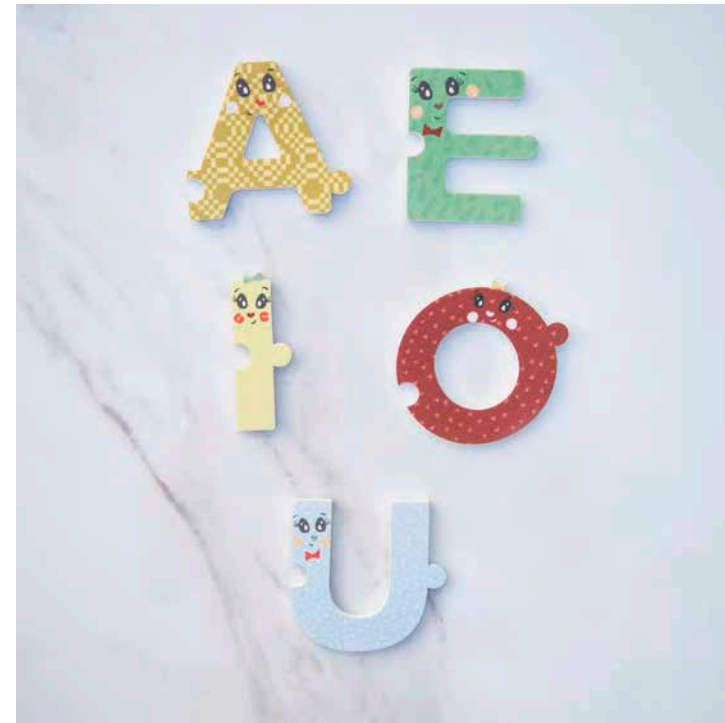

MEDIDAS:	ALTO	ANCHO (cm)
cocodrilo	16	13
elefante	16	10
hipopotamo	17	9
jirafa	13	10
leon	16	9

dino set

dinosaurios para el agua

CÓDIGO: 7798356220410

DETALLE: 5 dinosaurios de goma eva

MEDIDAS:	ALTO	ANCHO (cm)
trex	20	10
stregosaurio	19	11
pterandom	10	22
brontosaurio	20	9
triceratops	16	9

abecedario

para el agua

CÓDIGO: 7798356220045

DETALLE: 26 letras de goma eva encastrables

MEDIDAS: Por letra 7cm x 7cm aproximadamente.

vocales

para el agua

CÓDIGO: 7798356220113