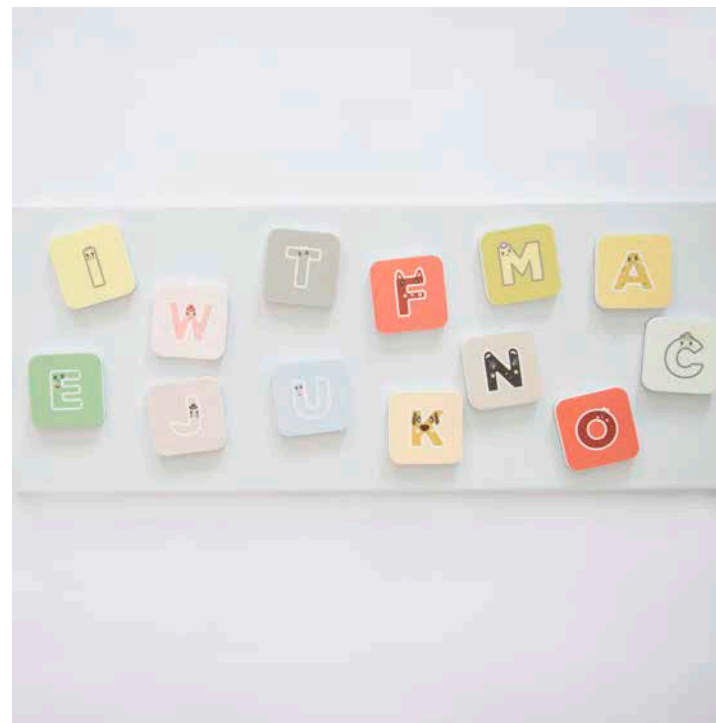

DETALLE: 20 números y símbolos de goma eva imantados

MEDIDAS: 4 x 4 cm

abecedario magnético

CÓDIGO: 7798356220335

DETALLE: 26 letras de goma eva imantados

MEDIDAS: 4 x 4 cm

puzzle transporte cocodrilo

puzzle magnéticos