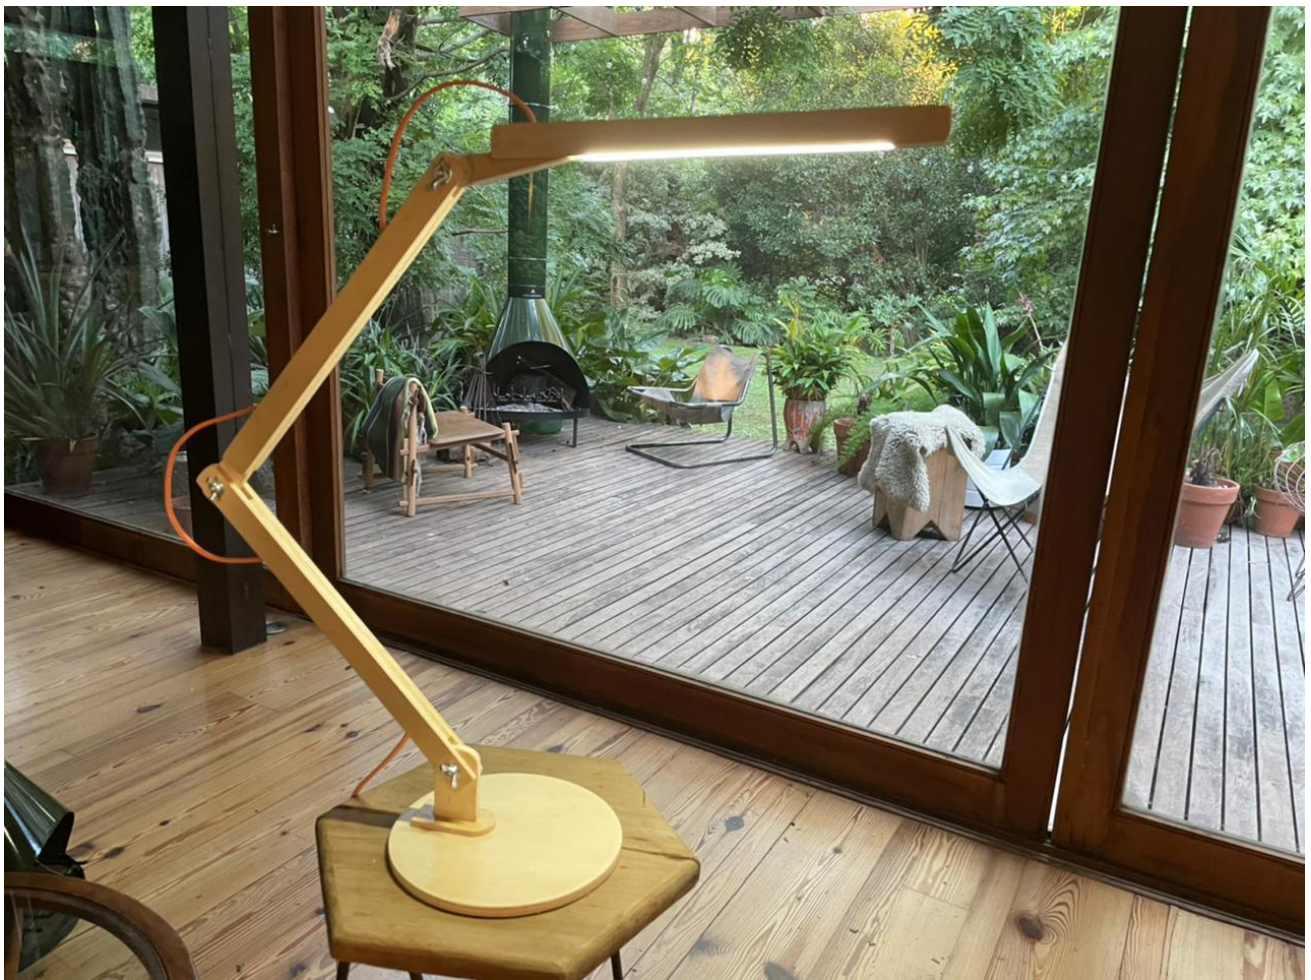

60 cm

Luz LED / 12 Volts

- Luminosidad:  
2600 LM por metro
- Vida útil 50.000 horas
- Intercambiable

Ficha encendido

60 cm

I L U M I N A T E

GUCCS

[www.GUCCS.com](http://www.GUCCS.com)