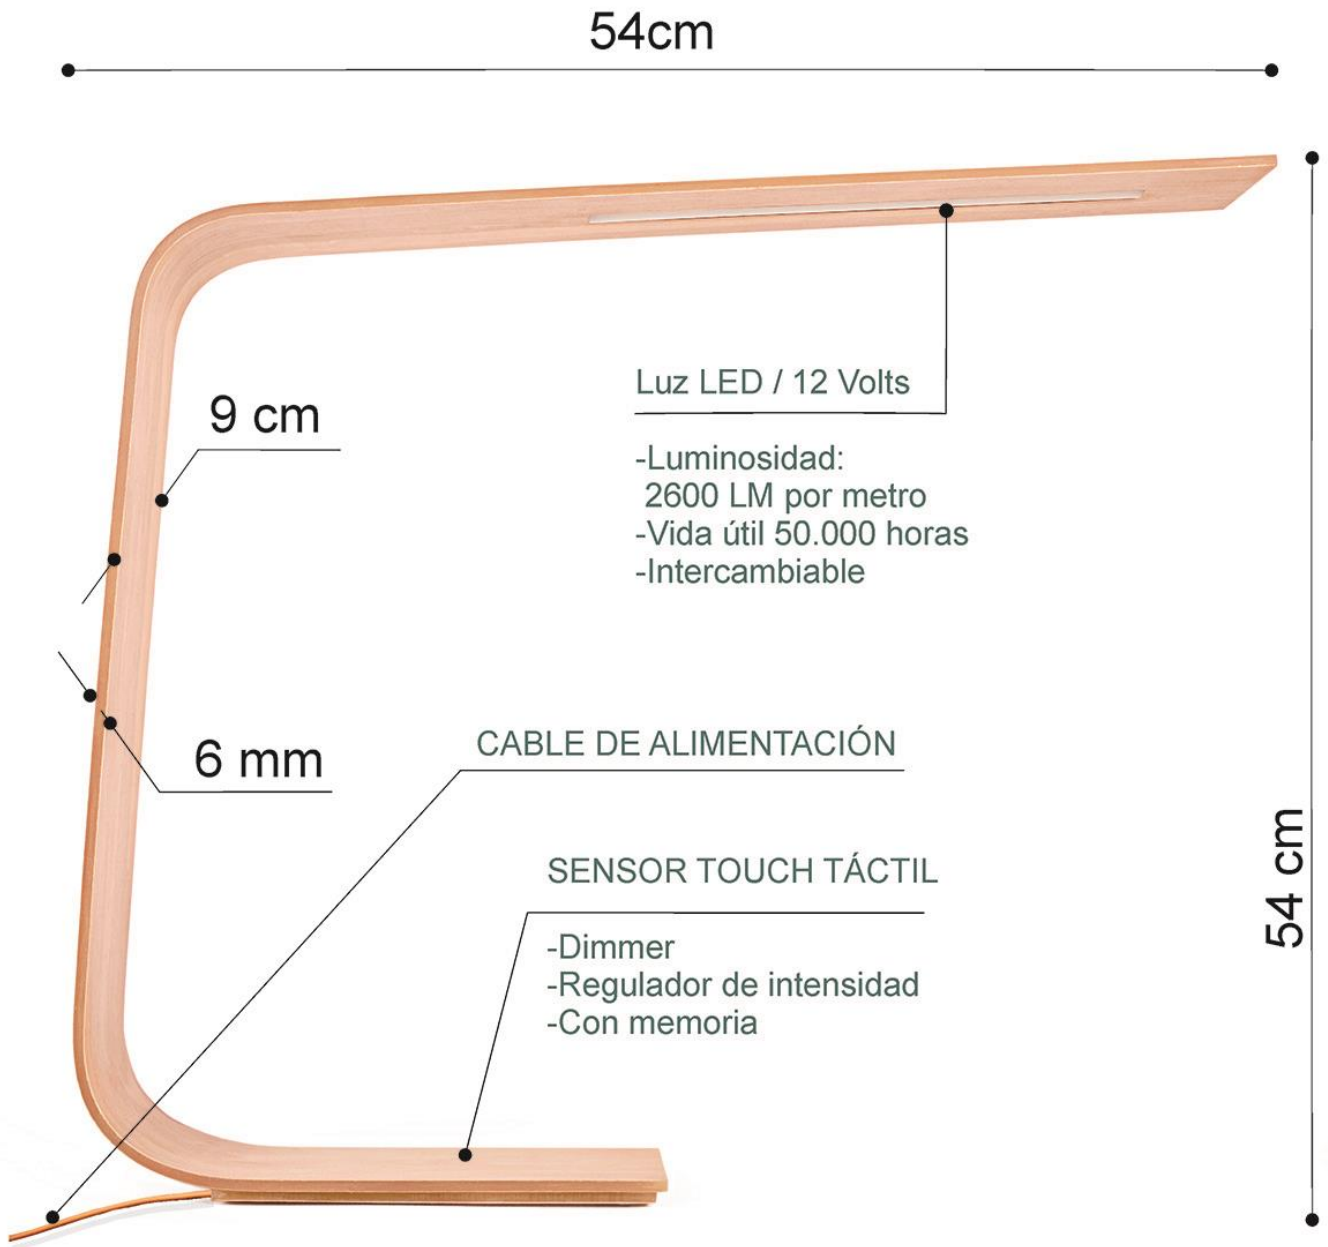

60 cm

Luz LED / 12 Volts

- Luminosidad:  
2600 LM por metro
- Vida útil 50.000 horas
- Intercambiable

Ficha encendido

60 cm

I L U M I N A T E

GUCCS

[www.GUCCS.com](http://www.GUCCS.com)