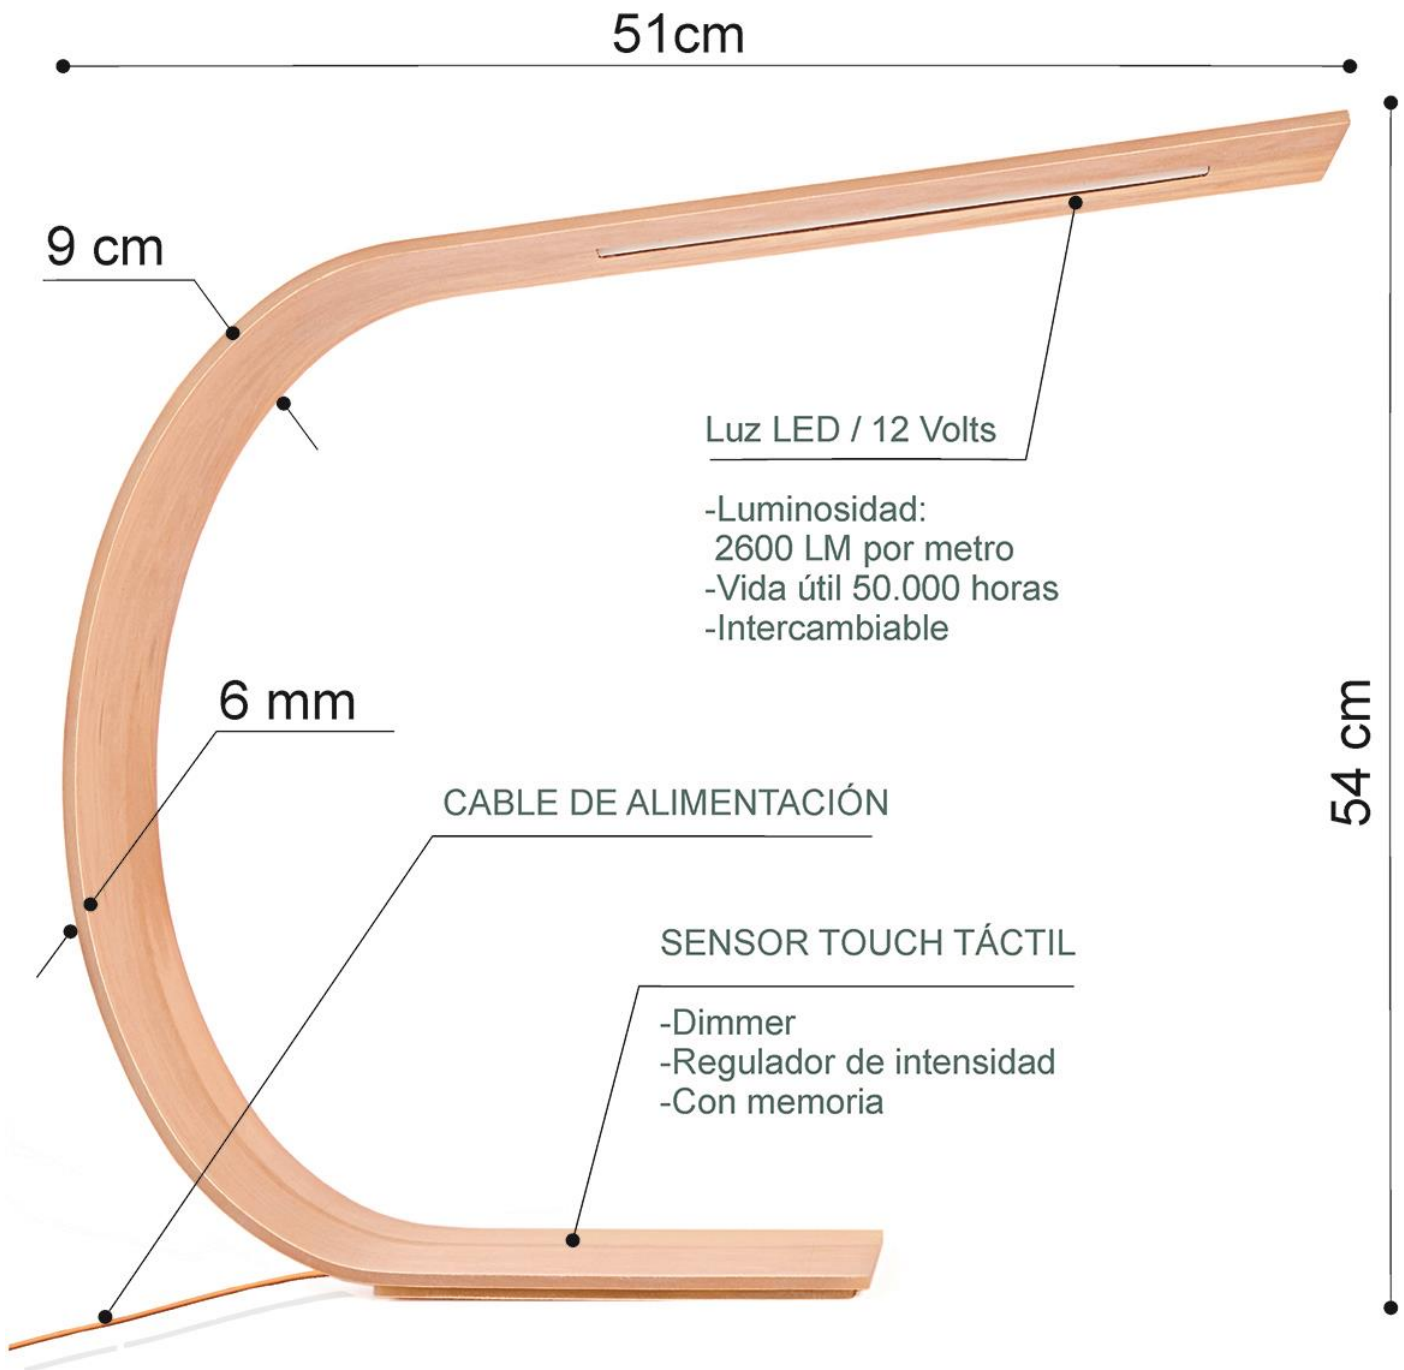

60 cm

Luz LED / 12 Volts

- Luminosidad:  
2600 LM por metro
- Vida útil 50.000 horas
- Intercambiable

Ficha encendido

60 cm

I L U M I N A T E

GUCCS

[www.GUCCS.com](http://www.GUCCS.com)