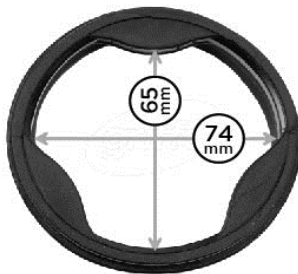

Búsqueda por Medida

Fuelle de Transmisión

*¹ Medidas de tréboles

177-12

214-12

230-12

231-12

405-12

058-12

077-12

129-12

141-12

309-12